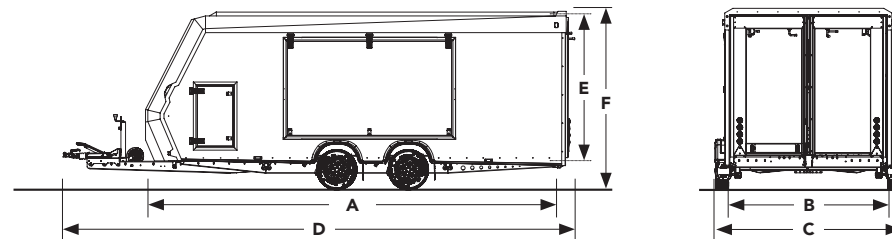

RACE SPORT SERIENAUSSTATTUNG.

SERIENAUSSTATTUNG

LADEFLÄCHE INNENLÄNGE m A	4,50	5,00	5,50	
LADEVOLUMEN				
Zulässiges Gesamtgewicht kg	2.600	2.600	3.000	3.000
Maximale Zuladung kg	1.550	1.480	1.860	1.810
Leergewicht kg	1.050	1.120	1.140	1.190
ABMESSUNGEN				
Ladefläche Breite m B	2,00	2,00	2,00	2,10
Gesamtbreite m C	2,38	2,38	2,38	2,48
Gesamtlänge m D	6,06	6,56	6,56	7,06
Einfahrtiefe m	1,77	1,77	1,77	1,77
Innenhöhe m E	1,82	1,82	1,82	1,82
Gesamthöhe m F	2,25	2,25	2,25	2,25
Kupplungskugelhöhe (Mitte Kugelkopf, Angabe in beladenem Zustand) m	0,40	0,40	0,40	0,40
FAHRWERK				
Achsen	2	2	2	2
Radgröße	12" (155/70)	12" (155/70)	12" (155/70)	12" (155/70)
Ersatzrad	●	●	●	●
SERIENAUSSTATTUNG				
Stützfüße	●	●	●	●
Frontlukentüren links und rechts - 85 x 50 cm (H x B) bei 4,50m und 5,00m Version / 125 x 50 cm (H x B) bei 5,50m Version	●	●	●	●
Flügeltüren, seitlich, beidseitig	●	●	●	●
Laderampen/Hecktür, geteilt, mit klappbaren Zusatzladerampen	●	●	●	●
Bodenstaubbox, mittig	—	—	—	●
Tageslichtdach	●	●	●	●
Lochstahlverzurrungschielen, in Ladefläche eingelassen, für senkrecht Verzurren	●	●	●	●
PRODUKTE				
Bestellnummer	340-4500	340-5000	340-5010	340-5510
PREIS				
EUR mit MwSt.	13.258,-	13.496,-	14.228,-	15.745,-
EUR ohne MwSt.	11.141,18	11.341,18	11.956,30	13.231,09