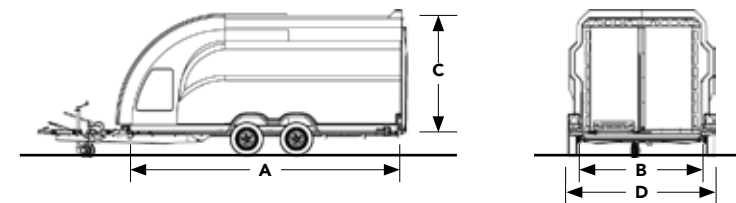

SPRINT SHUTTLE

SPRINT SHUTTLE SERIENAUSSTATTUNG.

SERIENAUSSTATTUNG			
LADEFLÄCHE INNENLÄNGE m A	4,30		
LADEVOLUMEN			
Zulässiges Gesamtgewicht kg	2.000	2.000	2.600
Maximale Zuladung kg	1.300	1.270	1.810
Leergewicht kg	700	730	790
ABMESSUNGEN			
Ladefläche Innenbreite m B	1,89	1,89	1,89
Gesamtlänge m	5,79	5,79	5,79
Ladefläche Innenhöhe m C	1,71	1,71	1,71
Gesamtbreite m D	2,30	2,30	2,30
Kupplungskugelhöhe (Mitte Kugelkopf, Angaben in beladenem Zustand) m	0,40	0,40	0,40
BETRIEB			
Hydraulische Kippfunktion	—	—	•
Laderampe / Hecktüren, teilbar	•	•	•
PRODUKTE			
Bestellnummer	310-3000	310-3100	310-3300
PREIS			
EUR mit MwSt.	11.325,—	12.591,—	13.191,—
EUR ohne MwSt.	9.516,81	10.580,67	11.084,87